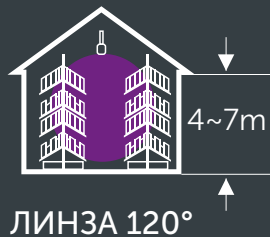

ВАРИАНТЫ ЛИНЗЫ

ЛИНЗА 60°

ЛИНЗА 90°

ЛИНЗА 120°

ЗАКАЛЕННОЕ СТЕКЛО*

СВЕТОРАСПРЕДЕЛЕНИЕ

РЕГУЛИРОВКА МОЩНОСТИ

Kolokol 300x160мм