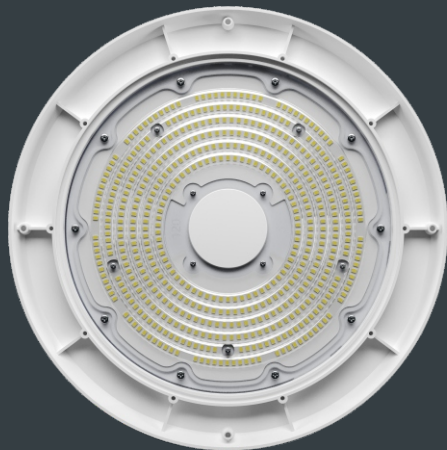

KOLOKOL

geniled

A dark, industrial interior space featuring a complex grid of metal beams and structural elements. A single, glowing circular light fixture is mounted on the ceiling, casting a soft, focused light. The overall atmosphere is dim and modern, highlighting the architectural details.

энергоэффективность
светильника

geniled

ЭНЕРГОЭФФЕКТИВНОСТЬ

	80Вт	100Вт	120Вт	150Вт	200Вт
КОЛОКОЛ	190 лм/Вт	188 лм/Вт	182 лм/Вт	185 лм/Вт	182 лм/Вт

Указана энергоэффективность светильников Kolokol с линзой 120°.

geniled

КОРПУС
ИЗ АЛЮМИНИЯ
ЭФФЕКТИВНО
ОТВОДИТ ТЕПЛО

geniled

ДРАЙВЕР, ЗАЛИТЫЙ КОМПАУНДОМ

95%

КПД драйвера

0.95

коэффициент
мощности