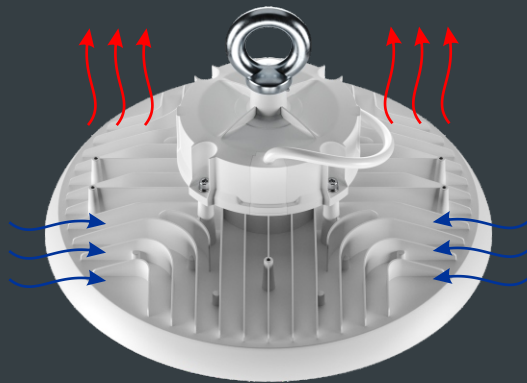

KOLOKOL

geniled

A dark, industrial interior space featuring a complex grid of metal beams and structural elements. A single, glowing circular light fixture is mounted on the ceiling, casting a soft, focused light. The overall atmosphere is dim and modern, highlighting the architectural details.

энергоэффективность
светильника

geniled

ЭНЕРГОЭФФЕКТИВНОСТЬ

	80Вт	100Вт	120Вт	150Вт	200Вт
КОЛОКОЛ	190 лм/Вт	188 лм/Вт	182 лм/Вт	185 лм/Вт	182 лм/Вт

Указана энергоэффективность светильников Kolokol с линзой 120°.

geniled

КОРПУС
ИЗ АЛЮМИНИЯ
ЭФФЕКТИВНО
ОТВОДИТ ТЕПЛО

geniled

ДРАЙВЕР, ЗАЛИТЫЙ КОМПАУНДОМ

95%

КПД драйвера

0.95

коэффициент
мощности