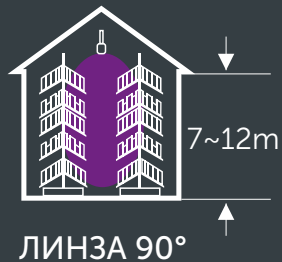

ВАРИАНТЫ ЛИНЗЫ

ЛИНЗА 60°

ЛИНЗА 90°

ЛИНЗА 120°

ЗАКАЛЕННОЕ СТЕКЛО*

СВЕТОРАСПРЕДЕЛЕНИЕ

РЕГУЛИРОВКА МОЩНОСТИ

Kolokol 300x160мм