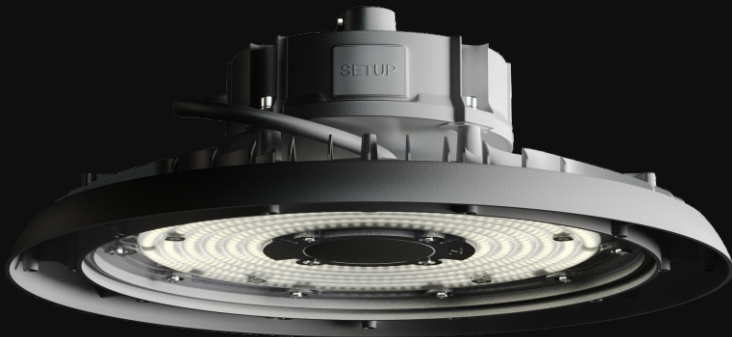

KOLOKOL

geniled

A dark, industrial interior space featuring a complex grid of metal beams and structural elements. A single, glowing circular light fixture is mounted on the ceiling, casting a soft, focused light. The overall atmosphere is dim and modern, highlighting the architectural details.

KOLOKOL – надежное и практичное решение для
освещения производственных и складских помещений,
спортивных комплексов и торговых предприятий.

geniled

**КОМПАКТНЫЕ
РАЗМЕРЫ**

**IP65
СТЕПЕНЬ ПЫЛЕ-
ВЛАГОЗАЩИТЫ**

энергоэффективность
светильника

geniled

ЭНЕРГОЭФФЕКТИВНОСТЬ

	80Вт	100Вт	120Вт	150Вт	200Вт
КОЛОКОЛ	190 лм/Вт	188 лм/Вт	182 лм/Вт	185 лм/Вт	182 лм/Вт

Указана энергоэффективность светильников Kolokol с линзой 120°.

geniled

КОРПУС
ИЗ АЛЮМИНИЯ
ЭФФЕКТИВНО
ОТВОДИТ ТЕПЛО

geniled

ДРАЙВЕР, ЗАЛИТЫЙ КОМПАУНДОМ

95%

КПД драйвера

0.95

коэффициент
мощности