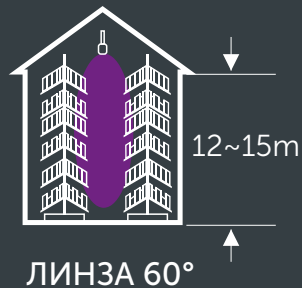

ВАРИАНТЫ ЛИНЗЫ

ЛИНЗА 60°

ЛИНЗА 90°

ЛИНЗА 120°

ЗАКАЛЕННОЕ СТЕКЛО*

СВЕТОРАСПРЕДЕЛЕНИЕ

РЕГУЛИРОВКА МОЩНОСТИ

Kolokol 300x160мм