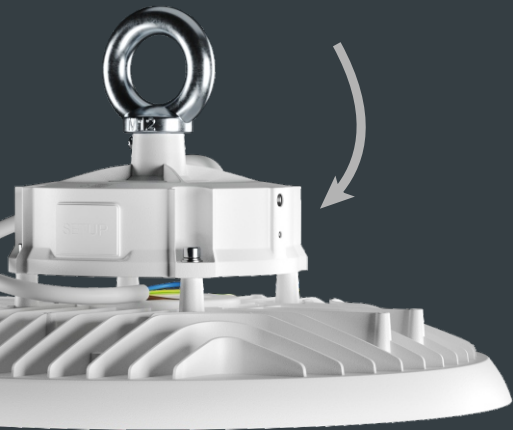

KOLOKOL

geniled

A dark, industrial interior space featuring a complex grid of metal beams and structural elements. A single, glowing circular light fixture is mounted on the ceiling, casting a soft, focused light. The overall atmosphere is dim and modern, highlighting the architectural details.

энергоэффективность
светильника

geniled

ЭНЕРГОЭФФЕКТИВНОСТЬ

	80Вт	100Вт	120Вт	150Вт	200Вт
КОЛОКОЛ	190 лм/Вт	188 лм/Вт	182 лм/Вт	185 лм/Вт	182 лм/Вт

Указана энергоэффективность светильников Kolokol с линзой 120°.

geniled

КОРПУС
ИЗ АЛЮМИНИЯ
ЭФФЕКТИВНО
ОТВОДИТ ТЕПЛО

geniled

ДРАЙВЕР, ЗАЛИТЫЙ КОМПАУНДОМ

95%

КПД драйвера

0.95

коэффициент
мощности